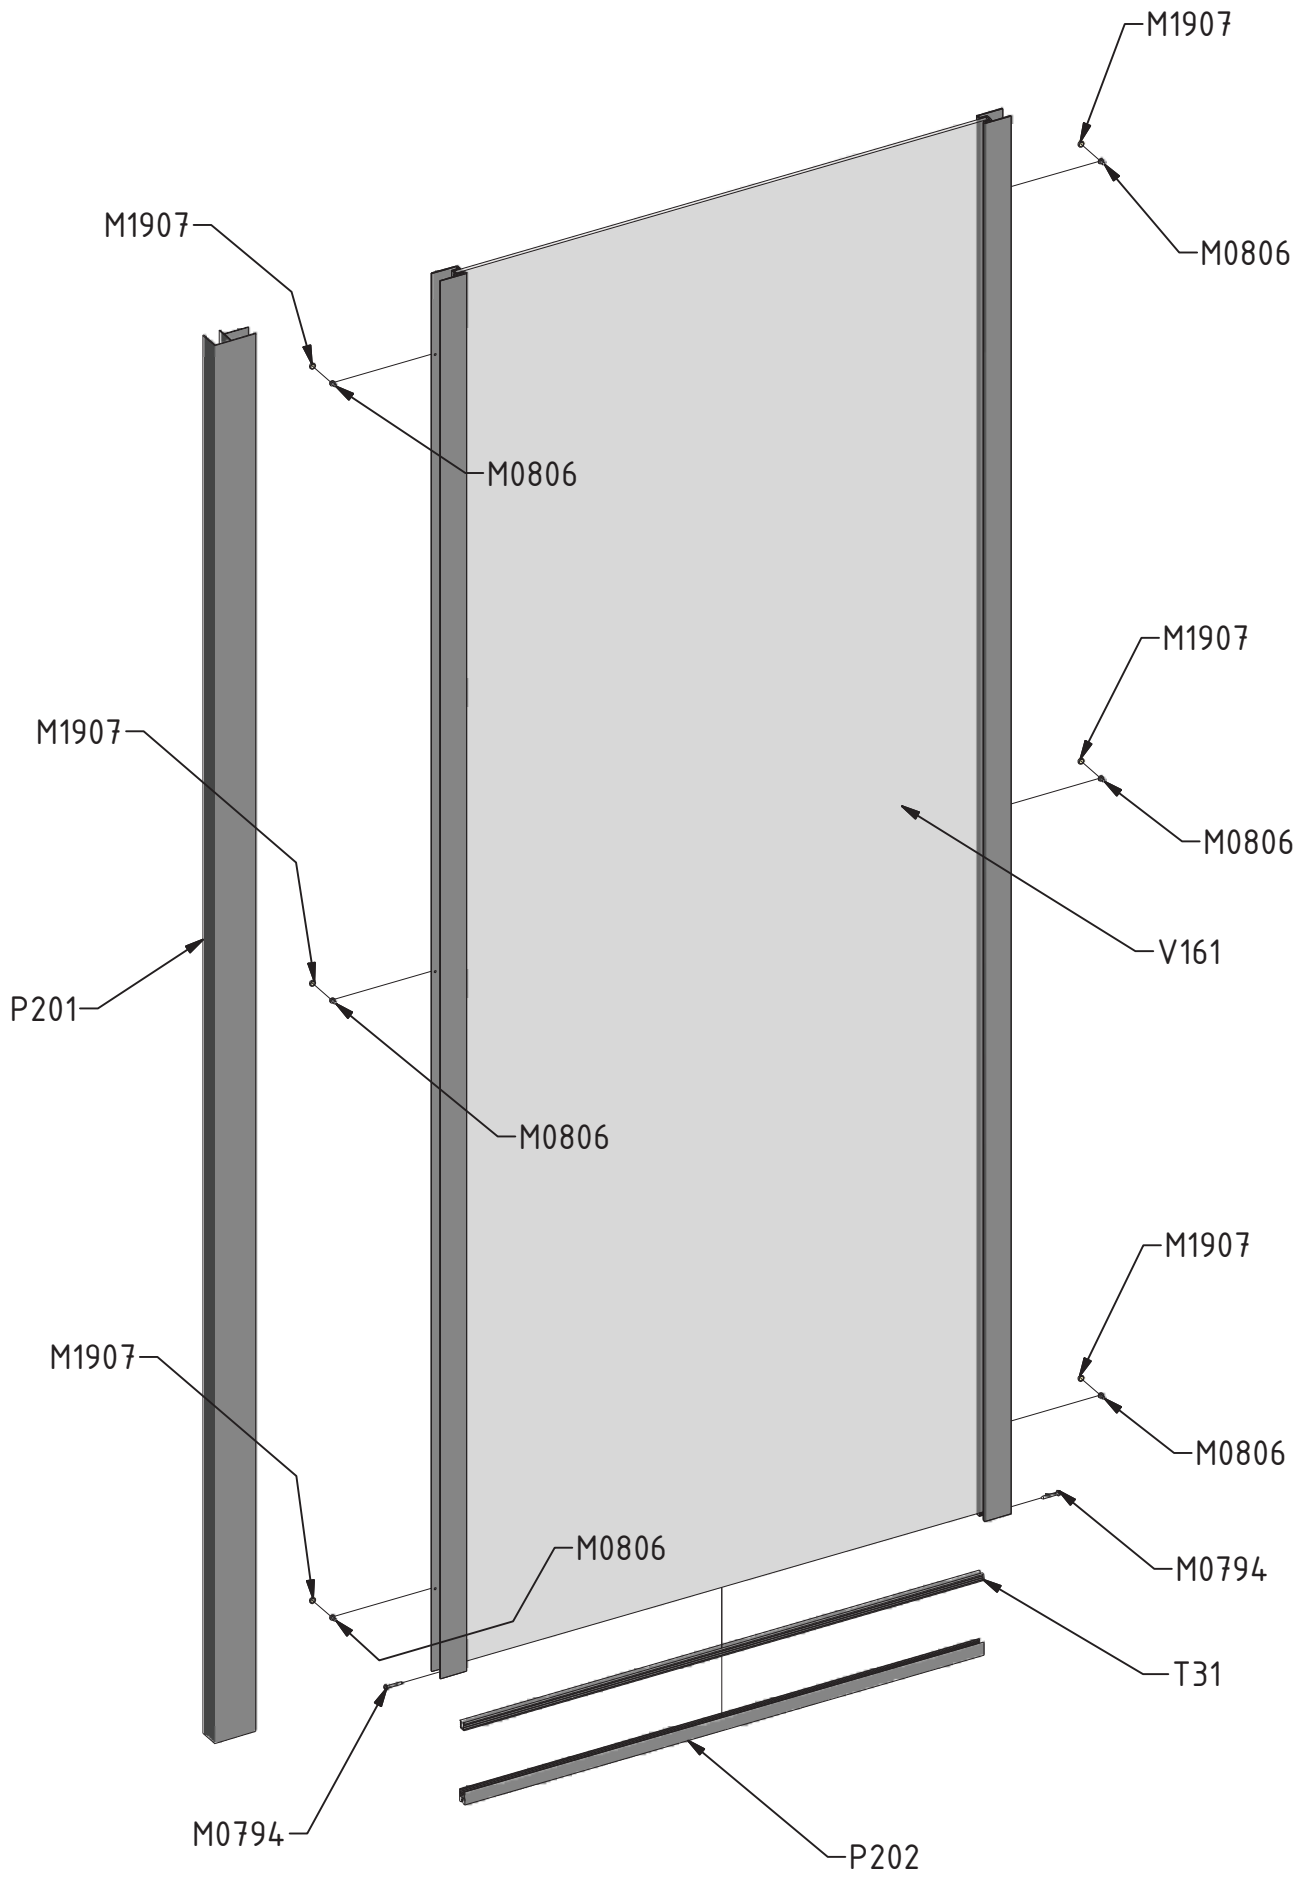

1. 1x

8. 1x (P201)

12. 6x (M0806)

Ø3,5x9,5

6. 6x (M1907)

Zuberhör mit Türen ECD2P / ECD01N
Fittings with doors ECD2P / ECD01
Komponenty z ECD2P / ECD01N

7. 1x (P185)

4. 3x (M0511)

5. 3x (M0795)

Ø3,5x38

6. 3x (M1907)

15. 1x (M0838)

Ø2,8

V161	800	clear glass/black	ND03-0606-05-02
	900	clear glass/black	ND03-0607-05-02
	1000	clear glass/black	ND03-0608-05-02
	800	clear glass/brillant	ND03-0609-00-02
	900	clear glass/brillant	ND03-0610-00-02
	1000	clear glass/brillant	ND03-0611-00-02

P201		black	MA3099
		brillant	MA3100

P185		black	P3470
		brillant	P3469

P202	800	black	P3481
	900	black	P3482
	1000	black	P3483
	800	brillant	P3478
	900	brillant	P3479
	1000	brillant	P3480

T31			ND01-3227
-----	--	--	-----------