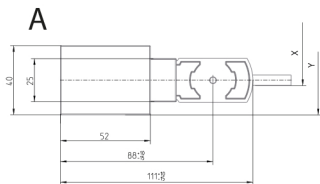

MI PIG + MI PIG

Stav při dodání

Modifikace +25 mm

Varianta	Y (mm)	X (mm)	C (mm)
800	780-830	763-813	664/689
900	880-930	863-913	764/789
1000	980-1030	963-1013	864/889

Rozměry včetně modifikace +25 mm