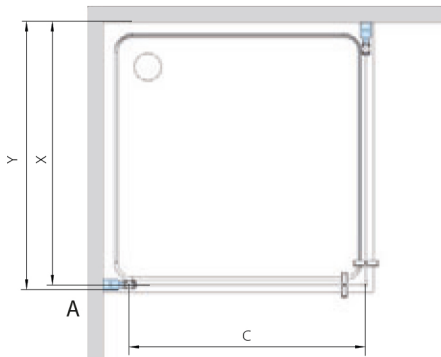

MI PIG + MI PIG

Stav při dodání

Modifikace +25 mm

Varianta	Y (mm)	X (mm)	C (mm)
800	780-830	763-813	664/689
900	880-930	863-913	764/789
1000	980-1030	963-1013	864/889

Rozměry včetně modifikace +25 mm