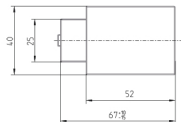

■ MI PIV

B

A

Stav při dodání

Modifikace +25 mm

Varianta	Y (mm)	C (mm)
800	770–845	620/645
900	870–945	720/745
1000	970–1045	820/845

Rozměry včetně modifikace +25 mm