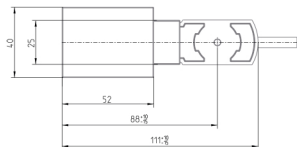

■ MI PIV

B

A

Stav při dodání

Modifikace +25 mm

Varianta	Y (mm)	C (mm)
800	770–845	620/645
900	870–945	720/745
1000	970–1045	820/845

Rozměry včetně modifikace +25 mm