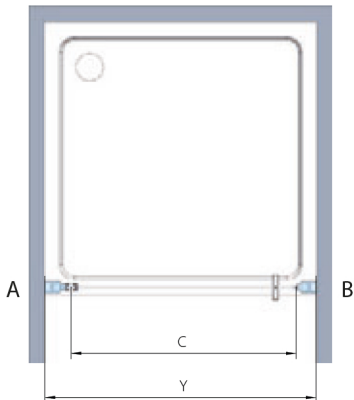

■ MI PIV

B

A

Stav při dodání

Modifikace +25 mm

Varianta	Y (mm)	C (mm)
800	770–845	620/645
900	870–945	720/745
1000	970–1045	820/845

Rozměry včetně modifikace +25 mm