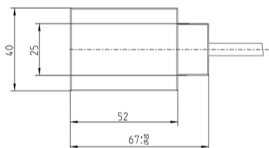

■ MI FXP

A

Stav při dodání

Modifikace +25 mm

Varianta	Y (mm)
800	780–830
900	880–930
1000	980–1030

Rozměry včetně modifikace +25 mm