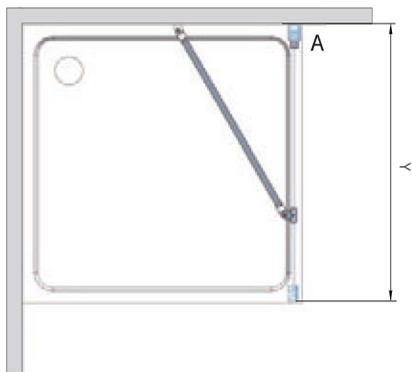

■ MI FXP

A

Stav při dodání

Modifikace +25 mm

Varianta	Y (mm)
800	780–830
900	880–930
1000	980–1030

Rozměry včetně modifikace +25 mm